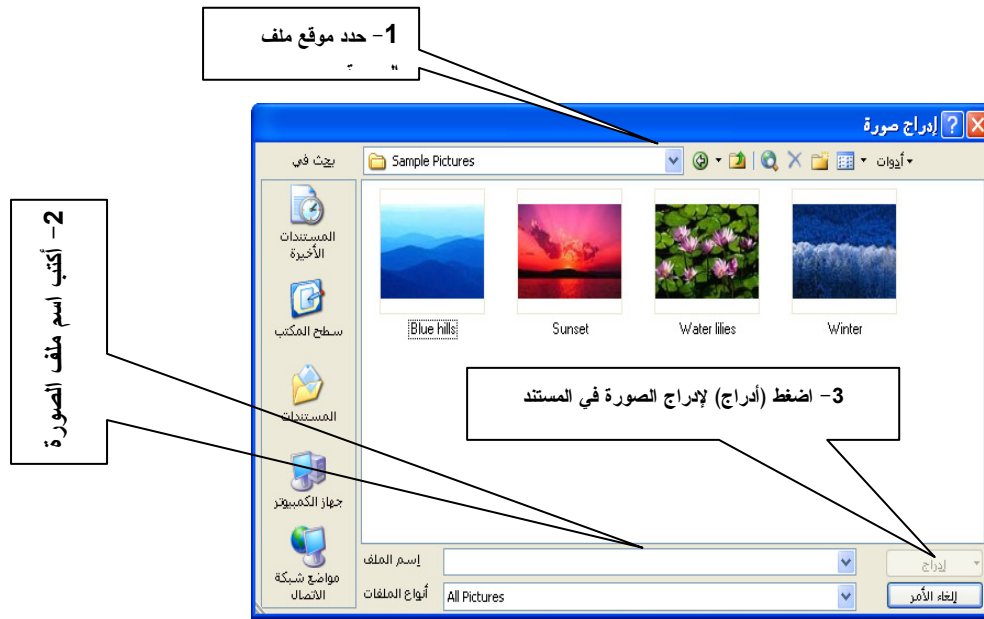

وعند اختيار الأمر إدراج صورة من ملف سيظهر مربع حوار إدراج صورة كما في الشكل التالي :

مربع نص: شكل رباعي (مربع أو مستطيل) يتم كتابة نص بداخله ، ويستخدم كوسيلة للشرح أو لترتيب بعض النصوص حتى تظهر بشكل جميل والشكل التالي يوضح مربع نص:

برنامج فن الكتابة Word Art :-

هو عبارة عن برنامج يستخدم لإظهار النصوص العربية والانجليزية بأشكال رائعة ، مع إضفاء بعض التأثيرات عليها ، ولتنفيذ ذلك افتح قائمة إدراج ثم اختر صورة تم اختر **Word ART** ، حدد أحد الأشكال الموجودة في النافذة ، كما في الشكل التالي: